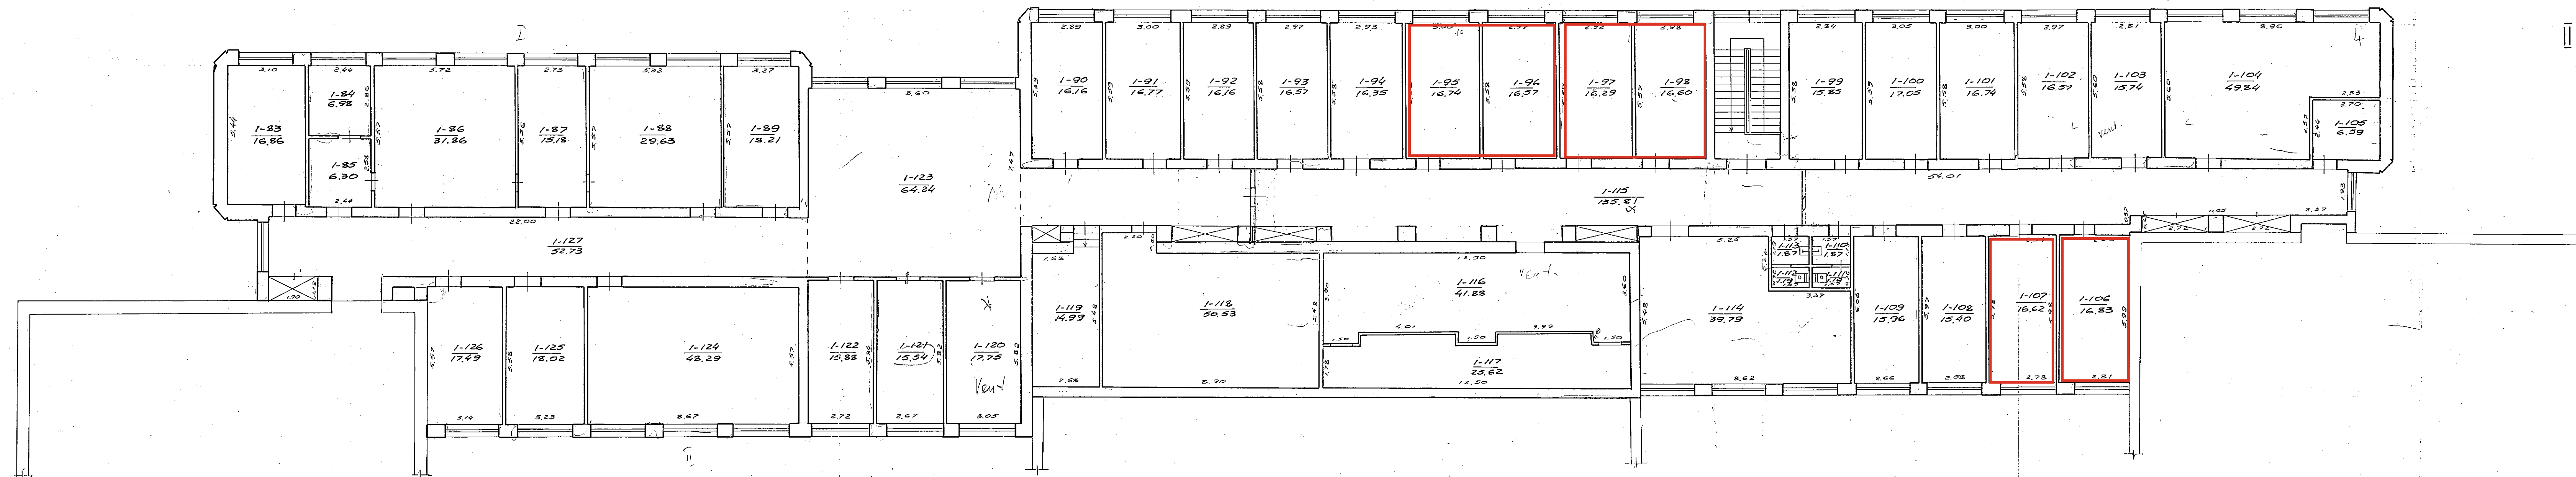

PROJEKTA VEIDROKUMS	Arhitektu birojs
KOP	2020
PLĀNS	1.34 p. kopā ar 1.35 p.
PROJEKTA VEIDROKUMS	21.11.2020

AUKŠTAS

SĖNĖS IR KITO NEKILNAMOJO TURTO KADASTRAS IR REGISTRO VALSTYBES ĮMONĖ VILNIAUS FILIALAS					
020 G.V.E. Nr. 4 bt.					
MĖSTAS	KV	SM	RAIDIS	SUDĖJĖ	1/100
VILNIUS				10 3/10	1/100
KOPĖJA ATLIKTA PAGAL INVENTORIZACIJĄ					